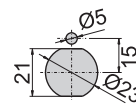

JKA-172-1(S)

JKA-172-2(S)

JKA-172-3(S)

JKA-172-H

JKA-1172-1
JKA-172-1

开孔尺寸图

JKA-1172-H
JKA-172-H

JKA-172-2

开孔尺寸图

JKA-172-3

开孔尺寸图

材 质	JKA-1172-1 不锈钢 (SUS 316)
	JKA-1172-H 不锈钢 (SUS 304)
表面处理	JKA-172 锌合金(ZDC)
	JKA-1172-1 镜面研磨
特 征	JKA-172 (S) 镀铬-光面
	防水型
适用门扇	JKA-1172-1 / JKA-172-1---700×500
	JKA-172-2---500×300
	JKA-172-3---350×200