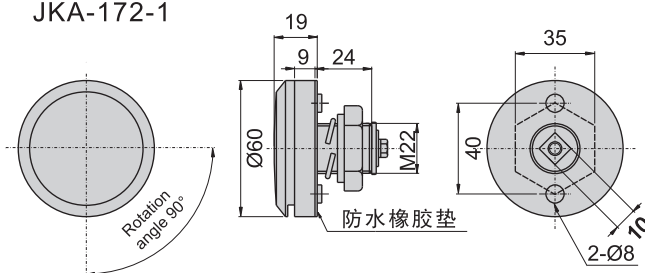

JKA-172-1(S)

JKA-172-2(S)

JKA-172-3(S)

JKA-172-H

JKA-1172-1
JKA-172-1

开孔尺寸图

JKA-1172-H
JKA-172-H

JKA-172-2

开孔尺寸图

JKA-172-3

开孔尺寸图

材 质	JKA-1172-1 不锈钢 (SUS 316)
	JKA-1172-H 不锈钢 (SUS 304)
表面处理	JKA-172 锌合金(ZDC)
	JKA-1172-1 镜面研磨
特 征	JKA-172 (S) 镀铬-光面
	防水型
适用门扇	JKA-1172-1 / JKA-172-1---700×500
	JKA-172-2---500×300
	JKA-172-3---350×200