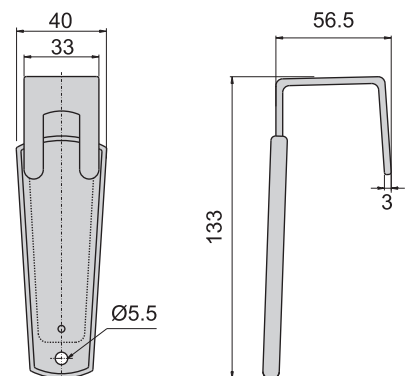

JKA-172-1(S)

JKA-172-2(S)

JKA-172-3(S)

JKA-172-H

JKA-1172-1
JKA-172-1

开孔尺寸图

JKA-1172-H
JKA-172-H

JKA-172-2

开孔尺寸图

JKA-172-3

开孔尺寸图

材 质	JKA-1172-1 不锈钢 (SUS 316)
	JKA-1172-H 不锈钢 (SUS 304)
表面处理	JKA-172 锌合金(ZDC)
	JKA-1172-1 镜面研磨
特 征	JKA-172 (S) 镀铬-光面
	防水型
适用门扇	JKA-1172-1 / JKA-172-1---700×500
	JKA-172-2---500×300
	JKA-172-3---350×200