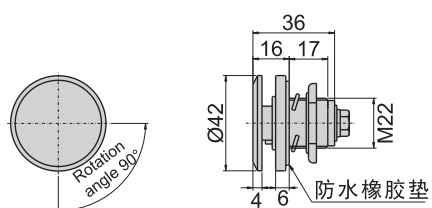

JKA-172-1(S)

JKA-172-2(S)

JKA-172-3(S)

JKA-172-H

JKA-1172-1
JKA-172-1

开孔尺寸图

JKA-1172-H
JKA-172-H

JKA-172-2

开孔尺寸图

JKA-172-3

开孔尺寸图

材 质	JKA-1172-1 不锈钢 (SUS 316)
	JKA-1172-H 不锈钢 (SUS 304)
表面处理	JKA-172 锌合金(ZDC)
	JKA-1172-1 镜面研磨
特 征	JKA-172 (S) 镀铬-光面
	防水型
适用门扇	JKA-1172-1 / JKA-172-1---700×500
	JKA-172-2---500×300
	JKA-172-3---350×200