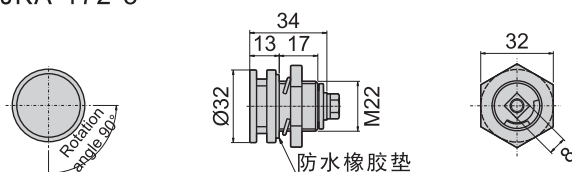

JKA-172-1(S)

JKA-172-2(S)

JKA-172-3(S)

JKA-172-H

JKA-1172-1
JKA-172-1

开孔尺寸图

JKA-1172-H
JKA-172-H

JKA-172-2

开孔尺寸图

JKA-172-3

开孔尺寸图

材 质	JKA-1172-1 不锈钢 (SUS 316)
	JKA-1172-H 不锈钢 (SUS 304)
表面处理	JKA-172 锌合金(ZDC)
	JKA-1172-1 镜面研磨
特 征	JKA-172 (S) 镀铬-光面
	防水型
适用门扇	JKA-1172-1 / JKA-172-1---700×500
	JKA-172-2---500×300
	JKA-172-3---350×200