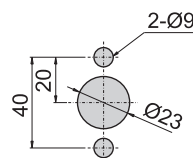

JKA-172-1(S)

JKA-172-2(S)

JKA-172-3(S)

开孔尺寸图

材 质	JKA-1172-1 不锈钢 (SUS 316)
	JKA-1172-H 不锈钢 (SUS 304)
表面处理	JKA-172 锌合金(ZDC)
	JKA-1172-1 镜面研磨
特 征	JKA-172 (S) 镀铬-光面
	防水型
适用门扇	JKA-1172-1 / JKA-172-1---700×500
	JKA-172-2---500×300
	JKA-172-3---350×200