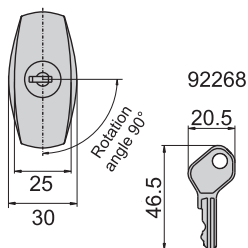

JKA-2011-1-A(S)

JKA-2011-1-B(S)

JKA-2012-1-A(S)

JKA-2012-1-B(S)

JKA-2011-1-A

JKA-2011-1-B

开孔尺寸图

JKA-2012-1-A

JKA-2012-1-B

开孔尺寸图

材 质	锌合金(ZDC)
表面处理	(S) 镀铬-光面
适用门扇	JKA-2011---最大适用门厚---70mm范围, 门扇---500 × 300, 若使用天地门则用于门扇---700×400。
	JKA-2012---最大适用门厚---70mm范围, 门扇---350 × 200, 若使用天地门则用于门扇---500×300。
备 注	挡片详见P006