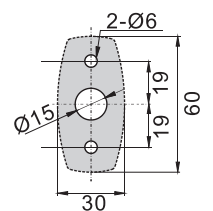

JKA-2011-1-A(S)

JKA-2011-1-B(S)

JKA-2012-1-A(S)

JKA-2012-1-B(S)

JKA-2011-1-A

JKA-2011-1-B

开孔尺寸图

JKA-2012-1-A

JKA-2012-1-B

开孔尺寸图

材 质	锌合金(ZDC)
表面处理	(S) 镀铬-光面
适用门扇	JKA-2011---最大适用门厚---70mm范围, 门扇---500 × 300, 若使用天地门则用于门扇---700×400。
	JKA-2012---最大适用门厚---70mm范围, 门扇---350 × 200, 若使用天地门则用于门扇---500×300。
备 注	挡片详见P006