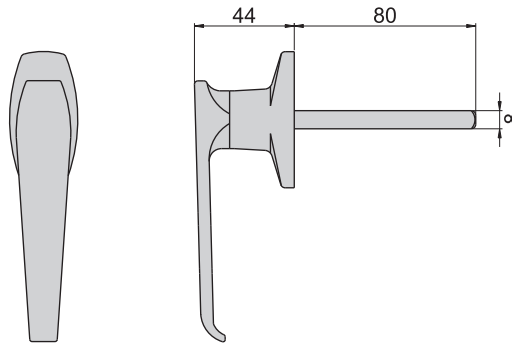

JKA-2011-1-A(S)

JKA-2011-1-B(S)

JKA-2012-1-A(S)

JKA-2012-1-B(S)

JKA-2011-1-A

JKA-2011-1-B

开孔尺寸图

JKA-2012-1-A

JKA-2012-1-B

开孔尺寸图

材 质	锌合金(ZDC)
表面处理	(S) 镀铬-光面
适用门扇	JKA-2011---最大适用门厚---70mm范围, 门扇---500 × 300, 若使用天地门则用于门扇---700×400。
	JKA-2012---最大适用门厚---70mm范围, 门扇---350 × 200, 若使用天地门则用于门扇---500×300。
备 注	挡片详见P006