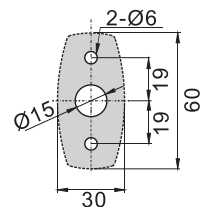

JKA-2011-1-A(S)

JKA-2011-1-B(S)

JKA-2012-1-A(S)

JKA-2012-1-B(S)

JKA-2011-1-A

JKA-2011-1-B

开孔尺寸图

JKA-2012-1-A

JKA-2012-1-B

开孔尺寸图

材 质	锌合金(ZDC)
表面处理	(S) 镀铬-光面
适用门扇	JKA-2011---最大适用门厚---70mm范围, 门扇---500 × 300, 若使用天地门则用于门扇---700×400。
	JKA-2012---最大适用门厚---70mm范围, 门扇---350 × 200, 若使用天地门则用于门扇---500×300。
备 注	挡片详见P006