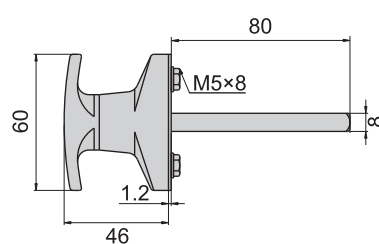

JKA-2011-1-A(S)

JKA-2011-1-B(S)

JKA-2012-1-A(S)

JKA-2012-1-B(S)

JKA-2011-1-A

JKA-2011-1-B

开孔尺寸图

JKA-2012-1-A

JKA-2012-1-B

开孔尺寸图

材 质	锌合金(ZDC)
表面处理	(S) 镀铬-光面
适用门扇	JKA-2011---最大适用门厚---70mm范围, 门扇---500 × 300, 若使用天地门则用于门扇---700×400。
	JKA-2012---最大适用门厚---70mm范围, 门扇---350 × 200, 若使用天地门则用于门扇---500×300。
备 注	挡片详见P006