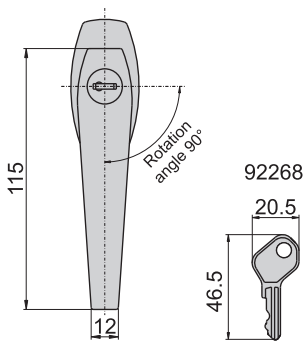

JKA-2011-1-A(S)

JKA-2011-1-B(S)

JKA-2012-1-A(S)

JKA-2012-1-B(S)

JKA-2011-1-A

JKA-2011-1-B

开孔尺寸图

JKA-2012-1-A

JKA-2012-1-B

开孔尺寸图

材 质	锌合金(ZDC)
表面处理	(S) 镀铬-光面
适用门扇	JKA-2011---最大适用门厚---70mm范围, 门扇---500 × 300, 若使用天地门则用于门扇---700×400。
	JKA-2012---最大适用门厚---70mm范围, 门扇---350 × 200, 若使用天地门则用于门扇---500×300。
备 注	挡片详见P006