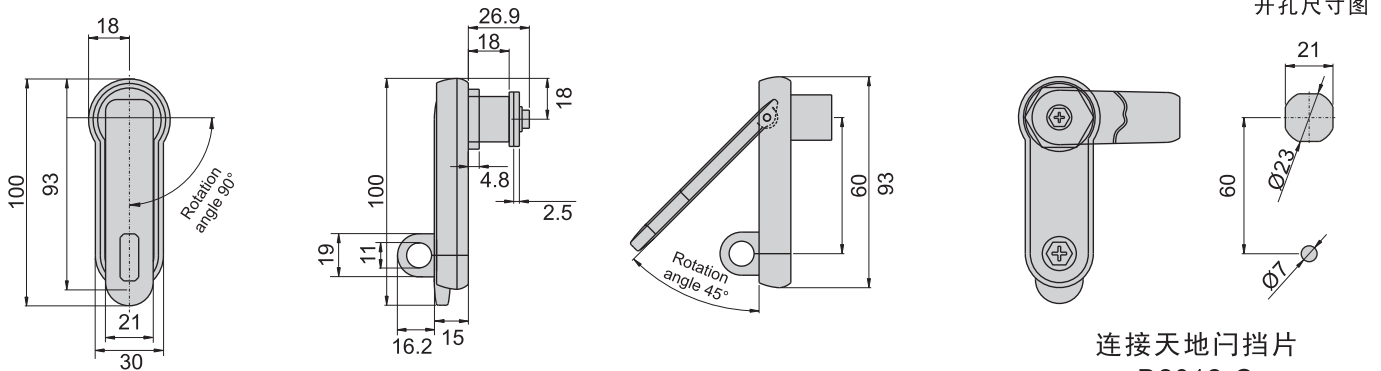

JKA-860-3(G)

JKA-860-4(G)

JKA-860-3

JKA-860-3-1
挡片可调节式

JKA-860-3
挡片固定式

JKA-860-4

连接天地门挡片
D2012-C

材 质	锌合金(ZDC)
表面处理	(G)镀香槟色
特 征	防水型
适用门扇	JKA-860-3---400×300, 若用天地门则用于---700×350
	JKA-860-4---300×250, 若用天地门则用于---500×300