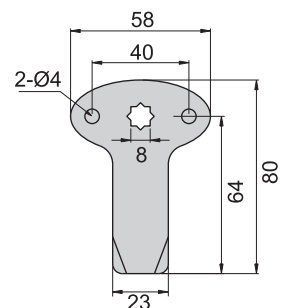

JKA-860-3(G)

JKA-860-4(G)

JKA-860-3

JKA-860-3-1
挡片可调节式

JKA-860-3
挡片固定式

JKA-860-4

连接天地门挡片
D2012-C

材 质	锌合金(ZDC)
表面处理	(G)镀香槟色
特 征	防水型
适用门扇	JKA-860-3---400×300, 若用天地门则用于---700×350
	JKA-860-4---300×250, 若用天地门则用于---500×300