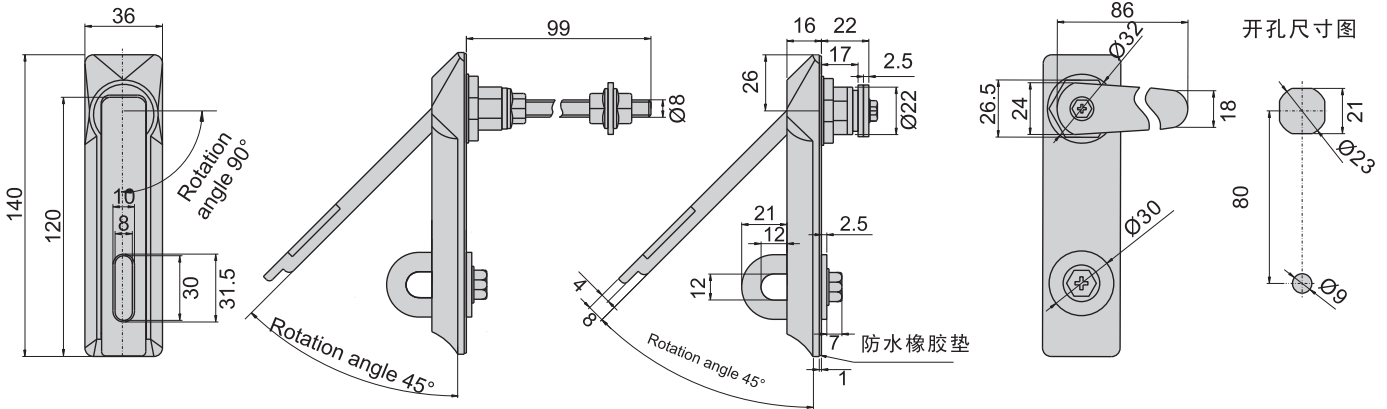

JKA-860-3(G)

JKA-860-4(G)

JKA-860-3

JKA-860-3-1
挡片可调节式

JKA-860-3
挡片固定式

JKA-860-4

连接天地门挡片
D2012-C

材 质	锌合金(ZDC)
表面处理	(G)镀香槟色
特 征	防水型
适用门扇	JKA-860-3---400×300, 若用天地门则用于---700×350
	JKA-860-4---300×250, 若用天地门则用于---500×300