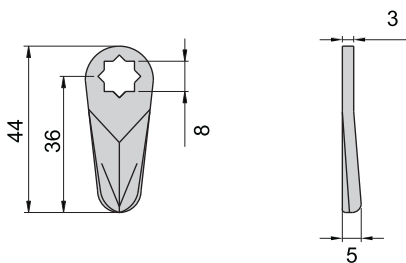

JKA-470-3(G)RA

JKA-470-3(F)R1

机械锁

CK-36

材 质	锌合金(ZDC)
表面处理	(G)镀香槟色 (F)镀铬-水雾面
特 征	防水型
适用门扇	400×300, 若用天地门则用于---700×350