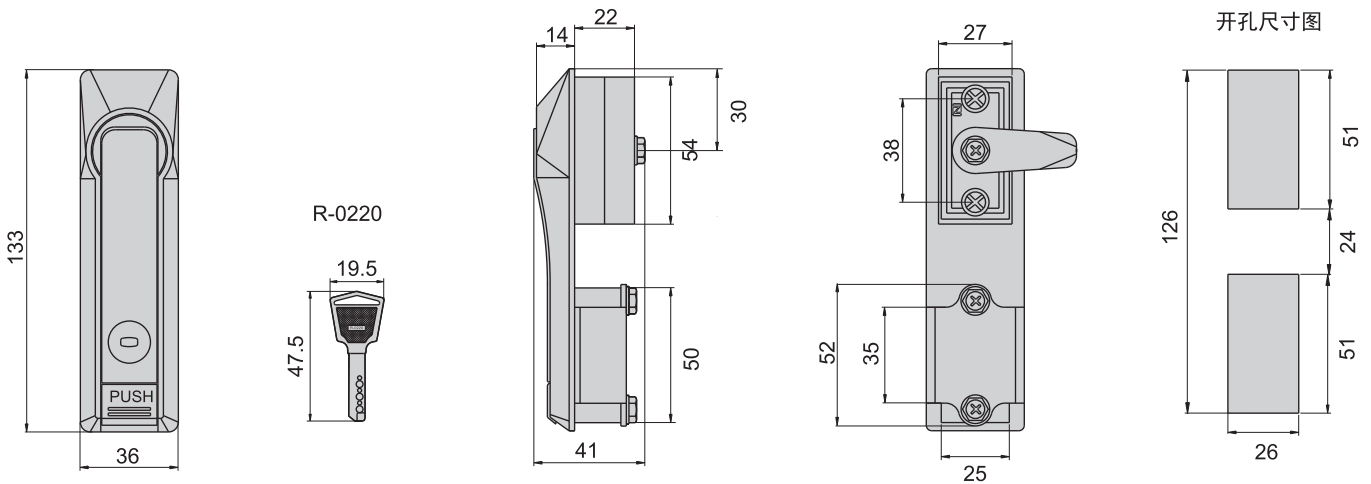

JKA-470-3(G)RA

JKA-470-3(F)R1

机械锁

CK-36

材 质	锌合金(ZDC)
表面处理	(G)镀香槟色 (F)镀铬-水雾面
特 征	防水型
适用门扇	400×300, 若用天地门则用于---700×350