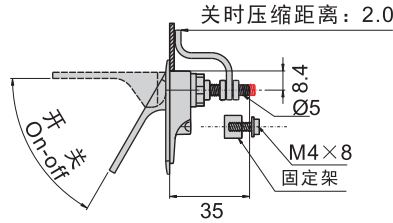

JKA-350-3-B(P)

JKA-350-3-B(S)

JKA-350-3-B

材 质	锌合金(ZDC)
表面处理	(S) 镀铬-光面, (P) 砂面黑色耐刮面
特 征	防水型
适用门扇	JKA-350-A---300×500
	JKA-350-1-B---250×400
	JKA-350-3-B---150×150

机械锁

开孔尺寸图

配件

JKA-370-3

开孔尺寸图

材 质	锌合金(ZDC)
表面处理	电著涂装黑色
特 征	压缩式