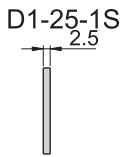

JKA-350-3-B(P)

JKA-350-3-B(S)

JKA-350-3-B

材 质	锌合金(ZDC)
表面处理	(S) 镀铬-光面, (P) 砂面黑色耐刮面
特 征	防水型
适用门扇	JKA-350-A---300×500
	JKA-350-1-B---250×400
	JKA-350-3-B---150×150

机械锁

开孔尺寸图

配件

JKA-370-3

开孔尺寸图

材 质	锌合金(ZDC)
表面处理	电著涂装黑色
特 征	压缩式