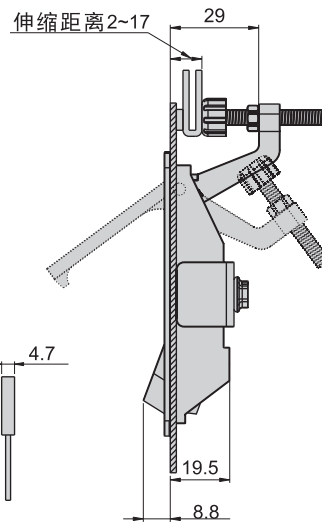

JKA-350-3-B(P)

JKA-350-3-B(S)

JKA-350-3-B

材 质	锌合金(ZDC)
表面处理	(S) 镀铬-光面, (P) 砂面黑色耐刮面
特 征	防水型
适用门扇	JKA-350-A---300×500
	JKA-350-1-B---250×400
	JKA-350-3-B---150×150

机械锁

开孔尺寸图

配件

JKA-370-3

开孔尺寸图

材 质	锌合金(ZDC)
表面处理	电著涂装黑色
特 征	压缩式