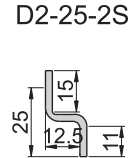

JKA-350-3-B(P)

JKA-350-3-B(S)

JKA-350-3-B

材 质	锌合金(ZDC)
表面处理	(S) 镀铬-光面, (P) 砂面黑色耐刮面
特 征	防水型
适用门扇	JKA-350-A---300×500
	JKA-350-1-B---250×400
	JKA-350-3-B---150×150

机械锁

开孔尺寸图

配件

JKA-370-3

开孔尺寸图

材 质	锌合金(ZDC)
表面处理	电著涂装黑色
特 征	压缩式