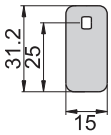

JKA-350-3-B(P)

JKA-350-3-B(S)

JKA-350-3-B

材 质	锌合金(ZDC)
表面处理	(S) 镀铬-光面, (P) 砂面黑色耐刮面
特 征	防水型
适用门扇	JKA-350-A---300×500
	JKA-350-1-B---250×400
	JKA-350-3-B---150×150

机械锁

开孔尺寸图

配件

JKA-370-3

开孔尺寸图

材 质	锌合金(ZDC)
表面处理	电著涂装黑色
特 征	压缩式