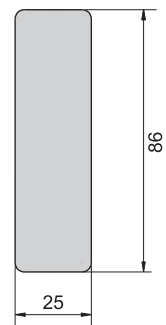

JKA-350-3-B(P)

JKA-350-3-B(S)

JKA-350-3-B

材 质	锌合金(ZDC)
表面处理	(S) 镀铬-光面, (P) 砂面黑色耐刮面
特 征	防水型
适用门扇	JKA-350-A---300×500
	JKA-350-1-B---250×400
	JKA-350-3-B---150×150

机械锁

开孔尺寸图

配件

JKA-370-3

开孔尺寸图

材 质	锌合金(ZDC)
表面处理	电著涂装黑色
特 征	压缩式