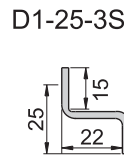

JKA-350-3-B(P)

JKA-350-3-B(S)

JKA-350-3-B

材 质	锌合金(ZDC)
表面处理	(S) 镀铬-光面, (P) 砂面黑色耐刮面
特 征	防水型
适用门扇	JKA-350-A---300×500
	JKA-350-1-B---250×400
	JKA-350-3-B---150×150

机械锁

开孔尺寸图

配件

JKA-370-3

开孔尺寸图

材 质	锌合金(ZDC)
表面处理	电著涂装黑色
特 征	压缩式