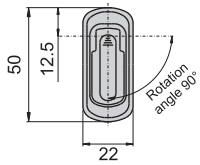

JKA-350-3-B(P)

JKA-350-3-B(S)

JKA-350-3-B

材 质	锌合金(ZDC)
表面处理	(S) 镀铬-光面, (P) 砂面黑色耐刮面
特 征	防水型
适用门扇	JKA-350-A---300×500
	JKA-350-1-B---250×400
	JKA-350-3-B---150×150

机械锁

开孔尺寸图

配件

JKA-370-3

开孔尺寸图

材 质	锌合金(ZDC)
表面处理	电著涂装黑色
特 征	压缩式