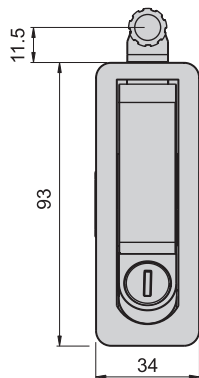

JKA-350-3-B(P)

JKA-350-3-B(S)

JKA-350-3-B

材 质	锌合金(ZDC)
表面处理	(S) 镀铬-光面, (P) 砂面黑色耐刮面
特 征	防水型
适用门扇	JKA-350-A---300×500
	JKA-350-1-B---250×400
	JKA-350-3-B---150×150

机械锁

开孔尺寸图

配件

JKA-370-3

开孔尺寸图

材 质	锌合金(ZDC)
表面处理	电著涂装黑色
特 征	压缩式