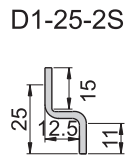

JKA-350-3-B(P)

JKA-350-3-B(S)

JKA-350-3-B

材 质	锌合金(ZDC)
表面处理	(S) 镀铬-光面, (P) 砂面黑色耐刮面
特 征	防水型
适用门扇	JKA-350-A---300×500
	JKA-350-1-B---250×400
	JKA-350-3-B---150×150

机械锁

开孔尺寸图

配件

JKA-370-3

开孔尺寸图

材 质	锌合金(ZDC)
表面处理	电著涂装黑色
特 征	压缩式