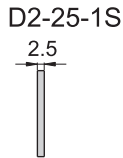

JKA-350-3-B(P)

JKA-350-3-B(S)

JKA-350-3-B

材 质	锌合金(ZDC)
表面处理	(S) 镀铬-光面, (P) 砂面黑色耐刮面
特 征	防水型
适用门扇	JKA-350-A---300×500
	JKA-350-1-B---250×400
	JKA-350-3-B---150×150

机械锁

开孔尺寸图

配件

JKA-370-3

开孔尺寸图

材 质	锌合金(ZDC)
表面处理	电著涂装黑色
特 征	压缩式