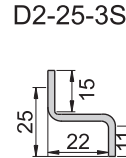

JKA-350-3-B(P)

JKA-350-3-B(S)

JKA-350-3-B

材 质	锌合金(ZDC)
表面处理	(S) 镀铬-光面, (P) 砂面黑色耐刮面
特 征	防水型
适用门扇	JKA-350-A---300×500
	JKA-350-1-B---250×400
	JKA-350-3-B---150×150

机械锁

开孔尺寸图

配件

JKA-370-3

开孔尺寸图

材 质	锌合金(ZDC)
表面处理	电著涂装黑色
特 征	压缩式