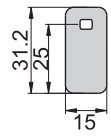

JKA-350-3-B(P)

JKA-350-3-B(S)

JKA-350-3-B

材 质	锌合金(ZDC)
表面处理	(S) 镀铬-光面, (P) 砂面黑色耐刮面
特 征	防水型
适用门扇	JKA-350-A---300×500
	JKA-350-1-B---250×400
	JKA-350-3-B---150×150

机械锁

开孔尺寸图

配件

JKA-370-3

开孔尺寸图

材 质	锌合金(ZDC)
表面处理	电著涂装黑色
特 征	压缩式