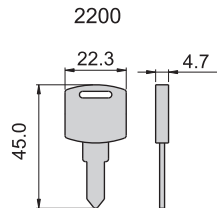

JKA-350-3-B(P)

JKA-350-3-B(S)

JKA-350-3-B

材 质	锌合金(ZDC)
表面处理	(S) 镀铬-光面, (P) 砂面黑色耐刮面
特 征	防水型
适用门扇	JKA-350-A---300×500
	JKA-350-1-B---250×400
	JKA-350-3-B---150×150

机械锁

开孔尺寸图

配件

JKA-370-3

开孔尺寸图

材 质	锌合金(ZDC)
表面处理	电著涂装黑色
特 征	压缩式