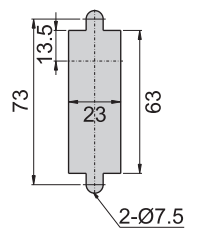

开孔尺寸图

JKA-240-3-A

JKA-240-3-B

锌合金按键

开孔尺寸图

材 质	锌合金(ZDC)
表面处理	(S) 喷砂-镀铬, (F) 镀铬-水雾面
适用门扇	JKA-240-2---350×200
	JKA-240-3---200×150