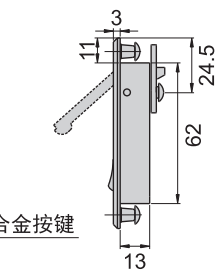

开孔尺寸图

JKA-240-3-A

JKA-240-3-B

锌合金按键

开孔尺寸图

材 质	锌合金(ZDC)
表面处理	(S) 喷砂-镀铬, (F) 镀铬-水雾面
适用门扇	JKA-240-2---350×200
	JKA-240-3---200×150