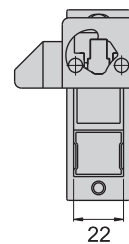

开孔尺寸图

JKA-240-3-A

JKA-240-3-B

锌合金按键

开孔尺寸图

材 质	锌合金(ZDC)
表面处理	(S) 喷砂-镀铬, (F) 镀铬-水雾面
适用门扇	JKA-240-2---350×200
	JKA-240-3---200×150