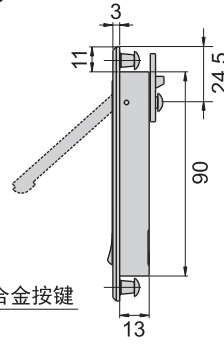

机械锁

JKA-240-2-A(F)

JKA-240-2-B(F)

JKA-240-3-A(FR)

JKA-240-3-B(F)

JKA-240-2-A

JKA-240-2-B

锌合金按键

开孔尺寸图

JKA-240-3-A

JKA-240-3-B

锌合金按键

开孔尺寸图

材 质	锌合金(ZDC)
表面处理	(S) 喷砂-镀铬, (F) 镀铬-水雾面
适用门扇	JKA-240-2---350×200
	JKA-240-3---200×150