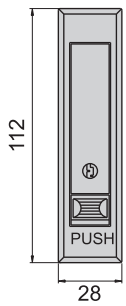

机械锁

JKA-240-2-A(F)

JKA-240-2-B(F)

JKA-240-3-A(FR)

JKA-240-3-B(F)

JKA-240-2-A

JKA-240-2-B

锌合金按键

开孔尺寸图

JKA-240-3-A

JKA-240-3-B

锌合金按键

开孔尺寸图

材 质	锌合金(ZDC)
表面处理	(S) 喷砂-镀铬, (F) 镀铬-水雾面
适用门扇	JKA-240-2---350×200
	JKA-240-3---200×150