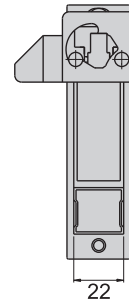

机械锁

JKA-240-2-A(F)

JKA-240-2-B(F)

JKA-240-3-A(FR)

JKA-240-3-B(F)

JKA-240-2-A

JKA-240-2-B

锌合金按键

开孔尺寸图

JKA-240-3-A

JKA-240-3-B

锌合金按键

开孔尺寸图

材 质	锌合金(ZDC)
表面处理	(S) 喷砂-镀铬, (F) 镀铬-水雾面
适用门扇	JKA-240-2---350×200
	JKA-240-3---200×150