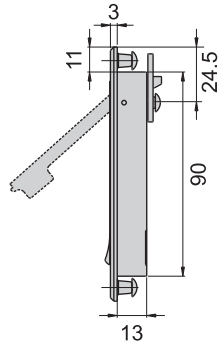

机械锁

JKA-240-2-A(F)

JKA-240-2-B(F)

JKA-240-3-A(FR)

JKA-240-3-B(F)

JKA-240-2-A

JKA-240-2-B

锌合金按键

开孔尺寸图

JKA-240-3-A

JKA-240-3-B

锌合金按键

开孔尺寸图

材 质	锌合金(ZDC)
表面处理	(S) 喷砂-镀铬, (F) 镀铬-水雾面
适用门扇	JKA-240-2---350×200
	JKA-240-3---200×150