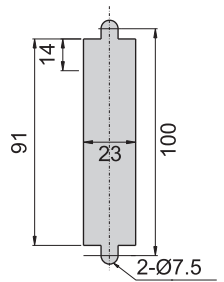

开孔尺寸图

JKA-240-3-A

JKA-240-3-B

锌合金按键

开孔尺寸图

材 质	锌合金(ZDC)
表面处理	(S) 喷砂-镀铬, (F) 镀铬-水雾面
适用门扇	JKA-240-2---350×200
	JKA-240-3---200×150