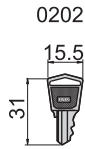

机械锁

JKA-240-2-A(F)

JKA-240-2-B(F)

JKA-240-3-A(FR)

JKA-240-3-B(F)

JKA-240-2-A

JKA-240-2-B

锌合金按键

开孔尺寸图

JKA-240-3-A

JKA-240-3-B

锌合金按键

开孔尺寸图

材 质	锌合金(ZDC)
表面处理	(S) 喷砂-镀铬, (F) 镀铬-水雾面
适用门扇	JKA-240-2---350×200
	JKA-240-3---200×150