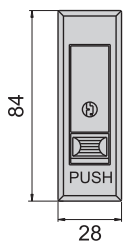

机械锁

JKA-240-2-A(F)

JKA-240-2-B(F)

JKA-240-3-A(FR)

JKA-240-3-B(F)

JKA-240-2-A

JKA-240-2-B

锌合金按键

开孔尺寸图

JKA-240-3-A

JKA-240-3-B

锌合金按键

开孔尺寸图

材 质	锌合金(ZDC)
表面处理	(S) 喷砂-镀铬, (F) 镀铬-水雾面
适用门扇	JKA-240-2---350×200
	JKA-240-3---200×150