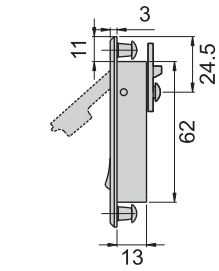

机械锁

JKA-240-2-A(F)

JKA-240-2-B(F)

JKA-240-3-A(FR)

JKA-240-3-B(F)

JKA-240-2-A

JKA-240-2-B

锌合金按键

开孔尺寸图

JKA-240-3-A

JKA-240-3-B

锌合金按键

开孔尺寸图

材 质	锌合金(ZDC)
表面处理	(S) 喷砂-镀铬, (F) 镀铬-水雾面
适用门扇	JKA-240-2---350×200
	JKA-240-3---200×150