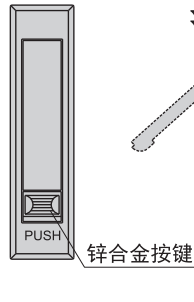

机械锁

JKA-240-2-A(F)

JKA-240-2-B(F)

JKA-240-3-A(FR)

JKA-240-3-B(F)

JKA-240-2-A

JKA-240-2-B

锌合金按键

开孔尺寸图

JKA-240-3-A

JKA-240-3-B

锌合金按键

开孔尺寸图

材 质	锌合金(ZDC)
表面处理	(S) 喷砂-镀铬, (F) 镀铬-水雾面
适用门扇	JKA-240-2---350×200
	JKA-240-3---200×150