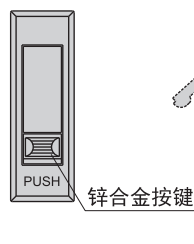

机械锁

JKA-240-2-A(F)

JKA-240-2-B(F)

JKA-240-3-A(FR)

JKA-240-3-B(F)

JKA-240-2-A

JKA-240-2-B

锌合金按键

开孔尺寸图

JKA-240-3-A

JKA-240-3-B

锌合金按键

开孔尺寸图

材 质	锌合金(ZDC)
表面处理	(S) 喷砂-镀铬, (F) 镀铬-水雾面
适用门扇	JKA-240-2---350×200
	JKA-240-3---200×150