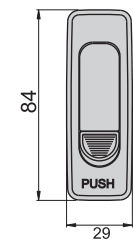

机械锁

JKA-242-2-AP

JKA-242-2-AS

JKA-242-2-BP

JKA-242-3-AP

JKA-242-3-BP

JKA-242-2-A

JKA-242-2-B

JKA-242-3-A

JKA-242-3-B

材 质	主体---锌合金 (ZDC), 按键---塑料 (PP)
表面处理	镀铬-光面
适用门扇	JKA-242-2---350×200
	JKA-242-3---200×150