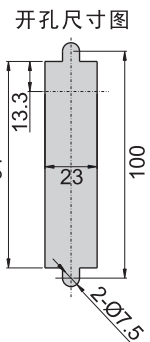

JKA-242-3-A

JKA-242-3-B

材 质	主体---锌合金 (ZDC), 按键---塑料 (PP)
表面处理	镀铬-光面
适用门扇	JKA-242-2---350×200
	JKA-242-3---200×150