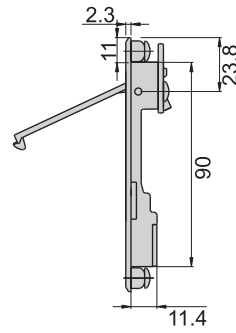

机械锁

JKA-242-2-AP

JKA-242-2-AS

JKA-242-2-BP

JKA-242-3-AP

JKA-242-3-BP

JKA-242-2-A

JKA-242-2-B

JKA-242-3-A

JKA-242-3-B

材 质	主体---锌合金 (ZDC), 按键---塑料 (PP)
表面处理	镀铬-光面
适用门扇	JKA-242-2---350×200
	JKA-242-3---200×150