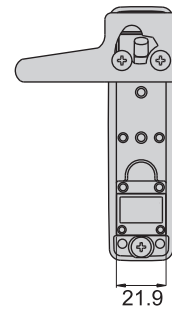

机械锁

JKA-242-2-AP

JKA-242-2-AS

JKA-242-2-BP

JKA-242-3-AP

JKA-242-3-BP

JKA-242-2-A

JKA-242-2-B

JKA-242-3-A

JKA-242-3-B

材 质	主体---锌合金 (ZDC), 按键---塑料 (PP)
表面处理	镀铬-光面
适用门扇	JKA-242-2---350×200
	JKA-242-3---200×150