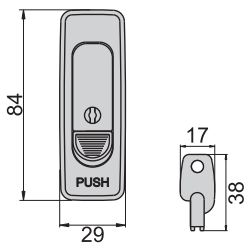

机械锁

JKA-242-2-AP

JKA-242-2-AS

JKA-242-2-BP

JKA-242-3-AP

JKA-242-3-BP

JKA-242-2-A

JKA-242-2-B

JKA-242-3-A

JKA-242-3-B

材 质	主体---锌合金 (ZDC), 按键---塑料 (PP)
表面处理	镀铬-光面
适用门扇	JKA-242-2---350×200
	JKA-242-3---200×150