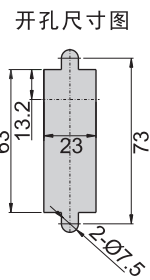

JKA-242-3-A

JKA-242-3-B

材 质	主体---锌合金 (ZDC), 按键---塑料 (PP)
表面处理	镀铬-光面
适用门扇	JKA-242-2---350×200
	JKA-242-3---200×150