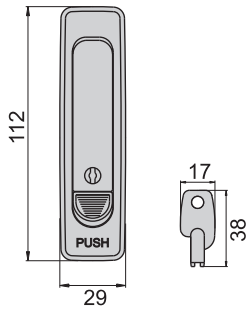

机械锁

JKA-242-2-AP

JKA-242-2-AS

JKA-242-2-BP

JKA-242-3-AP

JKA-242-3-BP

JKA-242-2-A

JKA-242-2-B

JKA-242-3-A

JKA-242-3-B

材 质	主体---锌合金 (ZDC), 按键---塑料 (PP)
表面处理	镀铬-光面
适用门扇	JKA-242-2---350×200
	JKA-242-3---200×150