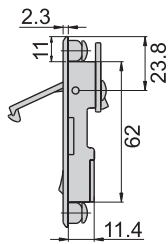

机械锁

JKA-242-2-AP

JKA-242-2-AS

JKA-242-2-BP

JKA-242-3-AP

JKA-242-3-BP

JKA-242-2-A

JKA-242-2-B

JKA-242-3-A

JKA-242-3-B

材 质	主体---锌合金 (ZDC), 按键---塑料 (PP)
表面处理	镀铬-光面
适用门扇	JKA-242-2---350×200
	JKA-242-3---200×150