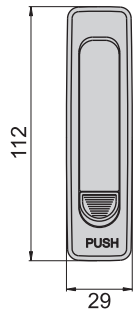

机械锁

JKA-242-2-AP

JKA-242-2-AS

JKA-242-2-BP

JKA-242-3-AP

JKA-242-3-BP

JKA-242-2-A

JKA-242-2-B

JKA-242-3-A

JKA-242-3-B

材 质	主体---锌合金 (ZDC), 按键---塑料 (PP)
表面处理	镀铬-光面
适用门扇	JKA-242-2---350×200
	JKA-242-3---200×150