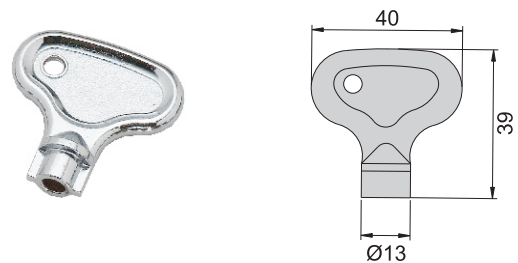

C-406-H-2

材 质	锌合金(ZDC)
表面处理	CA-406-H 镀铬-光面 CB-406-H 电著涂装黑色