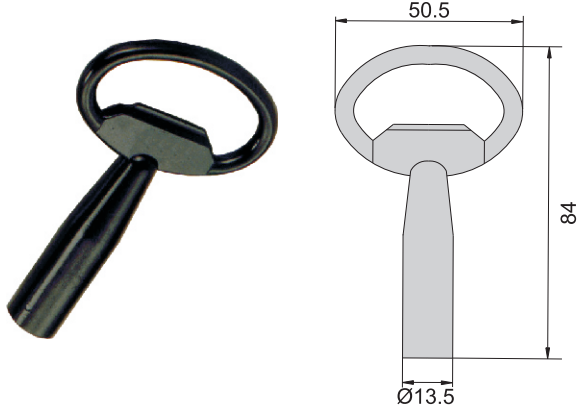

机械锁

材 质	锌合金(ZDC)
表面处理	镀铬-光面
特 征	防水型
适用门扇	200×150
备 注	钥匙C-406-H (长), C-406-H-2 (短), 需另外购买。

C-406-H

C-406-H-2

材 质	锌合金(ZDC)
表面处理	CA-406-H 镀铬-光面 CB-406-H 电著涂装黑色