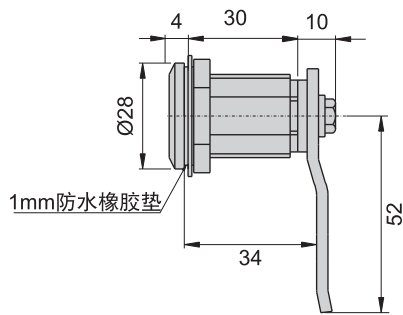

A

B

D

E

F

G

开孔尺寸图

材 质	锌合金(ZDC)
表面处理	镀铬-光面
特 征	防水型
适用门扇	200×150
备 注	钥匙C-406-H (长), C-406-H-2 (短), 需另外购买。