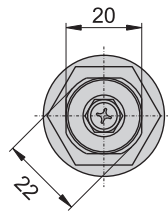

A

B

D

E

F

G

开孔尺寸图

材 质	锌合金(ZDC)
表面处理	镀铬-光面
特 征	防水型
适用门扇	200×150
备 注	钥匙C-406-H (长), C-406-H-2 (短), 需另外购买。