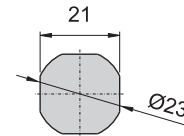

A

B

D

E

F

G

开孔尺寸图

材 质	锌合金(ZDC)
表面处理	镀铬-光面
特 征	防水型
适用门扇	200×150
备 注	钥匙C-406-H (长), C-406-H-2 (短), 需另外购买。