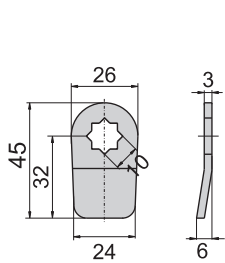

10mm

CK-89

CK-78

CK-65

CK-52

连接天地门挡片

CK-45

AC-R-26-1