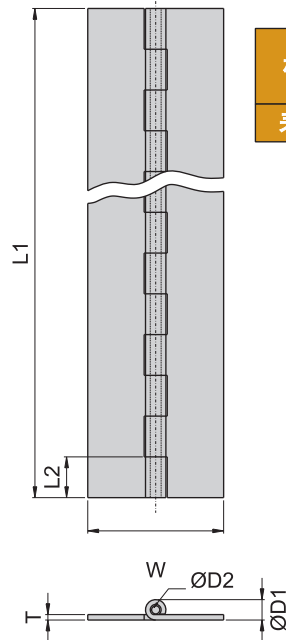

CKB-201

CKB-202

材 质	铁
表面处理	黑色

长排铰链

CKB-107

CKB-7

材 质	CKB-107---不锈钢(SUS 304)
	CKB-7---铁
表面处理	材料本质

产品型号		L1	L2	W	T	ØD1	ØD2
不锈钢	铁						
CKB-107-1	CKB-7-1	1220	13	50	2.0	9	4
CKB-107-2	CKB-7-2	1220	15	40	1.2	6	3