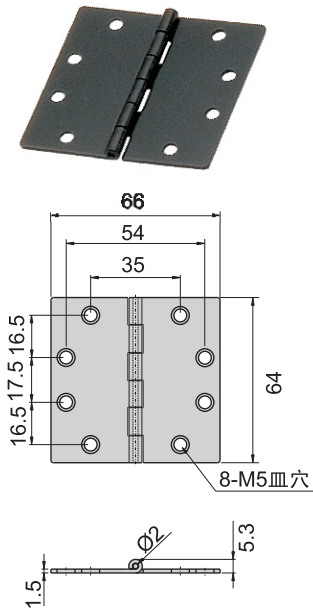

CKB-201

CKB-202

材 质	铁
表面处理	黑色

长排铰链

CKB-107

CKB-7

材 质	CKB-107---不锈钢(SUS 304)
	CKB-7---铁
表面处理	材料本质

产品型号		L1	L2	W	T	ØD1	ØD2
不锈钢	铁						
CKB-107-1	CKB-7-1	1220	13	50	2.0	9	4
CKB-107-2	CKB-7-2	1220	15	40	1.2	6	3