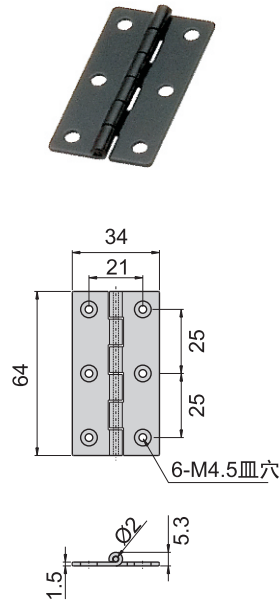

CKB-201

CKB-202

材 质	铁
表面处理	黑色

长排铰链

CKB-107

CKB-7

材 质	CKB-107---不锈钢(SUS 304)
	CKB-7---铁
表面处理	材料本质

产品型号		L1	L2	W	T	ØD1	ØD2
不锈钢	铁						
CKB-107-1	CKB-7-1	1220	13	50	2.0	9	4
CKB-107-2	CKB-7-2	1220	15	40	1.2	6	3