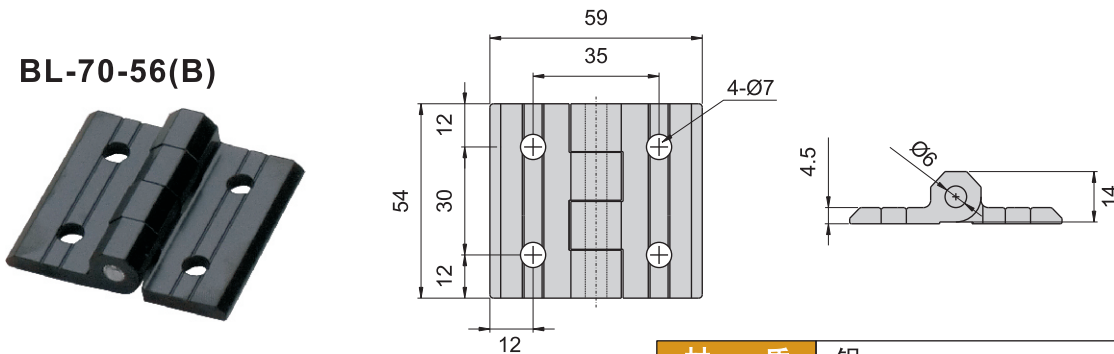

CKB-1231

CKB-1234

CKB-1369

材 质 不锈钢(SUS 304)

铰链

铝铰链

BL-70-55(S)

BL-70-56(B)