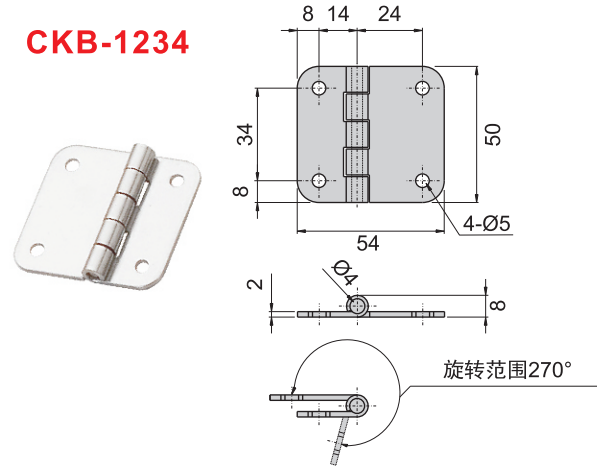

CKB-1231

CKB-1234

CKB-1369

材 质 不锈钢(SUS 304)

铰链

铝铰链

BL-70-55(S)

BL-70-56(B)