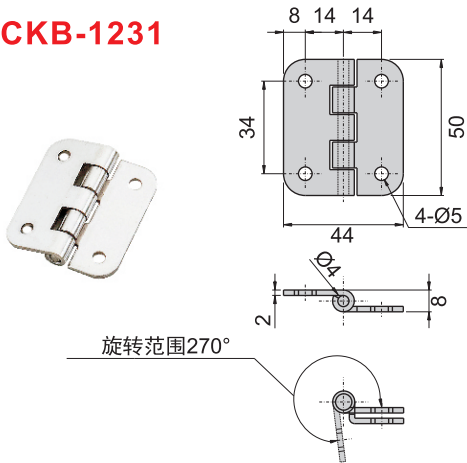

CKB-1231

CKB-1234

CKB-1369

材 质 不锈钢(SUS 304)

铰链

铝铰链

BL-70-55(S)

BL-70-56(B)