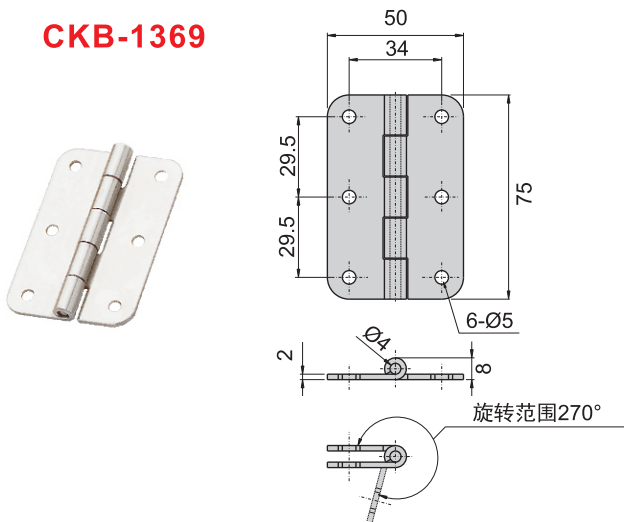

CKB-1231

CKB-1234

CKB-1369

材 质 不锈钢(SUS 304)

铰链

铝铰链

BL-70-55(S)

BL-70-56(B)