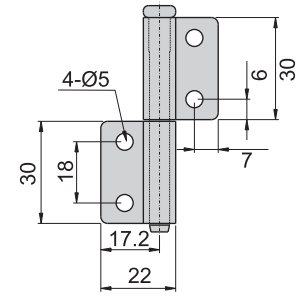

1060#-1

1060#-2

1060#-1
60#-1

1060#-2
60#-2

材 质	1060#-1、1060#-2 ---不锈钢(SUS 304)
	60#-1、60#-2---铁
表面处理	60#叶子---材料本质
	心轴---电锤

铰
链

1100#-1

100#-2

1100#-1
100#-1

1100#-2
100#-2

材 质	1100#-1、1100#-2---不锈钢(SUS 304)
	100#-1、100#-2---铁
表面处理	100#叶子---材料本质
	心轴---电锤