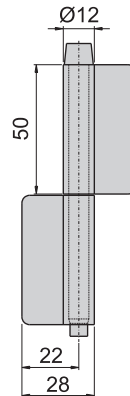

1060#-1

1060#-2

1060#-1
60#-1

1060#-2
60#-2

材 质	1060#-1、1060#-2 ---不锈钢(SUS 304)
	60#-1、60#-2---铁
表面处理	60#叶子---材料本质
	心轴---电锤

铰
链

1100#-1

100#-2

1100#-1
100#-1

1100#-2
100#-2

材 质	1100#-1、1100#-2---不锈钢(SUS 304)
	100#-1、100#-2---铁
表面处理	100#叶子---材料本质
	心轴---电锤