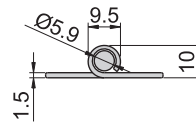

1060#-1

1060#-2

1060#-1
60#-1

1060#-2
60#-2

材 质	1060#-1、1060#-2 ---不锈钢(SUS 304)
	60#-1、60#-2---铁
表面处理	60#叶子---材料本质
	心轴---电锤

铰
链

1100#-1

100#-2

1100#-1
100#-1

1100#-2
100#-2

材 质	1100#-1、1100#-2---不锈钢(SUS 304)
	100#-1、100#-2---铁
表面处理	100#叶子---材料本质
	心轴---电锤