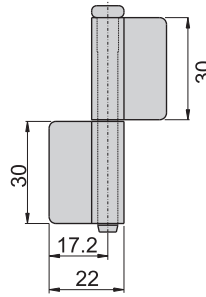

1060#-1

1060#-2

1060#-1
60#-1

1060#-2
60#-2

材 质	1060#-1、1060#-2 ---不锈钢(SUS 304)
	60#-1、60#-2---铁
表面处理	60#叶子---材料本质
	心轴---电锤

铰
链

1100#-1

100#-2

1100#-1
100#-1

1100#-2
100#-2

材 质	1100#-1、1100#-2---不锈钢(SUS 304)
	100#-1、100#-2---铁
表面处理	100#叶子---材料本质
	心轴---电锤