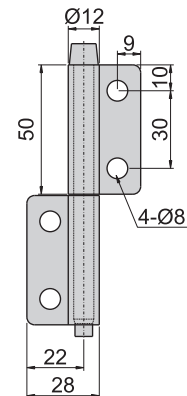

1060#-1

1060#-2

1060#-1
60#-1

1060#-2
60#-2

材 质	1060#-1、1060#-2 ---不锈钢(SUS 304)
	60#-1、60#-2---铁
表面处理	60#叶子---材料本质
	心轴---电锤

铰
链

1100#-1

100#-2

1100#-1
100#-1

1100#-2
100#-2

材 质	1100#-1、1100#-2---不锈钢(SUS 304)
	100#-1、100#-2---铁
表面处理	100#叶子---材料本质
	心轴---电锤