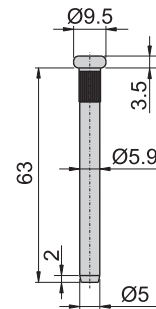

1060#-1

1060#-2

1060#-1
60#-1

1060#-2
60#-2

材 质	1060#-1、1060#-2 ---不锈钢(SUS 304)
	60#-1、60#-2---铁
表面处理	60#叶子---材料本质
	心轴---电锤

铰
链

1100#-1

100#-2

1100#-1
100#-1

1100#-2
100#-2

材 质	1100#-1、1100#-2---不锈钢(SUS 304)
	100#-1、100#-2---铁
表面处理	100#叶子---材料本质
	心轴---电锤