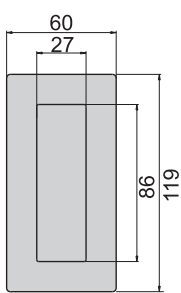

CKA-1153

材 质	不锈钢(SUS 304)
-----	--------------

CKA-1153

开孔尺寸图

拉手取手

箱丸取手

CKA-1006-3

CKA-1006-4