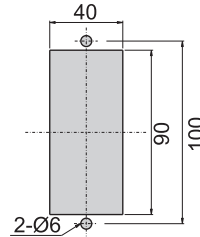

CKA-1153

材 质	不锈钢(SUS 304)
-----	--------------

CKA-1153

开孔尺寸图

拉手取手

箱丸取手

CKA-1006-3

CKA-1006-4