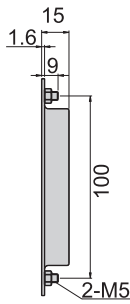

CKA-1153

材 质	不锈钢(SUS 304)
-----	--------------

CKA-1153

开孔尺寸图

拉手取手

箱丸取手

CKA-1006-3

CKA-1006-4

材 质	CKA-1006---不锈钢(SUS 304)
	CKA-6---铁
表面处理	CKA-6---电钲

CKA-1006-3

CKA-6-3

CKA-1006-4
CKA-6-4