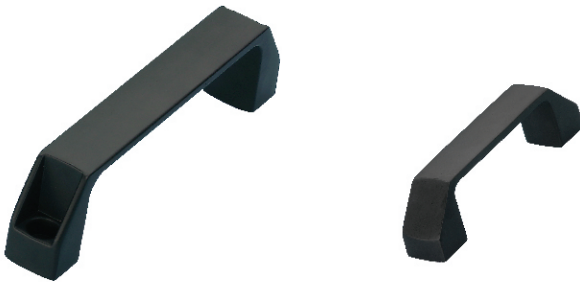

材 质	PA/30
表面处理	黑色

产品型号	P2	P1	W	H	D	M	H1	H2
HP-90	90	110	20.4	36	5.6	6.7	13	6.7
HP-120-1	120	140	26	40	7	8.5	15.2	9.2
HP-150	150	170	28	46	8	8.5	17.5	9.5
HP-180	180	200	28	50	8	8.5	19.5	9.5

铝合金拉手

拉手取手

HY-351-A180(B)

HY-352-A90(B)

材 质	铝合金(6063)
表面处理	(B)黑色, (W)白色

HY-351

HY-352

产品型号	P2	P1	W	H	D	M	H1	H2
HY-351-A90	90	110	20	36	6	6.5	15.5	8.5
HY-351-A120	120	140	25	40	7	8.5	15.2	9.2
HY-351-A150	150	166	25	50	8	8.5	17.5	9.5
HY-351-A180	180	200	25	50	8	8.5	19.5	9.5
HY-351-A200	180	215	25	50	8	8.5	19.5	9.5

产品型号	P2	P1	W	H	D	M
HY-352-A90	90	110	20	36	6	6
HY-352-A120	120	140	25	40	7	8
HY-352-A150	150	166	25	50	8	8
HY-352-A180	180	200	25	50	8	8
HY-352-A200	199	218	25	50	8	8