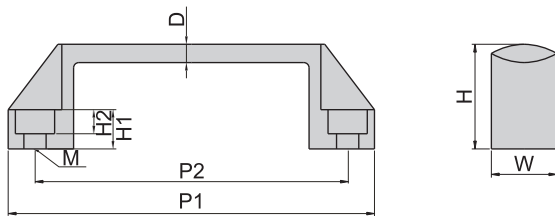

材 质	PA/30
表面处理	黑色

产品型号	P2	P1	W	H	D	M	H1	H2
HP-90	90	110	20.4	36	5.6	6.7	13	6.7
HP-120-1	120	140	26	40	7	8.5	15.2	9.2
HP-150	150	170	28	46	8	8.5	17.5	9.5
HP-180	180	200	28	50	8	8.5	19.5	9.5

铝合金拉手

拉手取手

HY-351-A180(B)

HY-352-A90(B)

材 质	铝合金(6063)
表面处理	(B)黑色, (W)白色

HY-351

HY-352

产品型号	P2	P1	W	H	D	M	H1	H2
HY-351-A90	90	110	20	36	6	6.5	15.5	8.5
HY-351-A120	120	140	25	40	7	8.5	15.2	9.2
HY-351-A150	150	166	25	50	8	8.5	17.5	9.5
HY-351-A180	180	200	25	50	8	8.5	19.5	9.5
HY-351-A200	180	215	25	50	8	8.5	19.5	9.5

产品型号	P2	P1	W	H	D	M
HY-352-A90	90	110	20	36	6	6
HY-352-A120	120	140	25	40	7	8
HY-352-A150	150	166	25	50	8	8
HY-352-A180	180	200	25	50	8	8
HY-352-A200	199	218	25	50	8	8