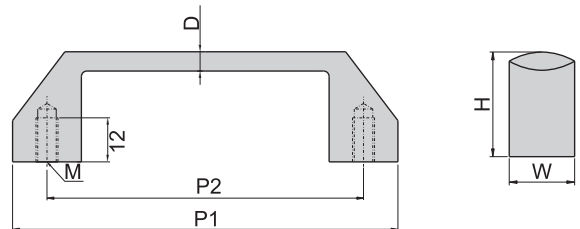

材 质	PA/30
表面处理	黑色

产品型号	P2	P1	W	H	D	M	H1	H2
HP-90	90	110	20.4	36	5.6	6.7	13	6.7
HP-120-1	120	140	26	40	7	8.5	15.2	9.2
HP-150	150	170	28	46	8	8.5	17.5	9.5
HP-180	180	200	28	50	8	8.5	19.5	9.5

铝合金拉手

拉手取手

HY-351-A180(B)

HY-352-A90(B)

材 质	铝合金(6063)
表面处理	(B)黑色, (W)白色

HY-351

HY-352

产品型号	P2	P1	W	H	D	M	H1	H2
HY-351-A90	90	110	20	36	6	6.5	15.5	8.5
HY-351-A120	120	140	25	40	7	8.5	15.2	9.2
HY-351-A150	150	166	25	50	8	8.5	17.5	9.5
HY-351-A180	180	200	25	50	8	8.5	19.5	9.5
HY-351-A200	180	215	25	50	8	8.5	19.5	9.5

产品型号	P2	P1	W	H	D	M
HY-352-A90	90	110	20	36	6	6
HY-352-A120	120	140	25	40	7	8
HY-352-A150	150	166	25	50	8	8
HY-352-A180	180	200	25	50	8	8
HY-352-A200	199	218	25	50	8	8