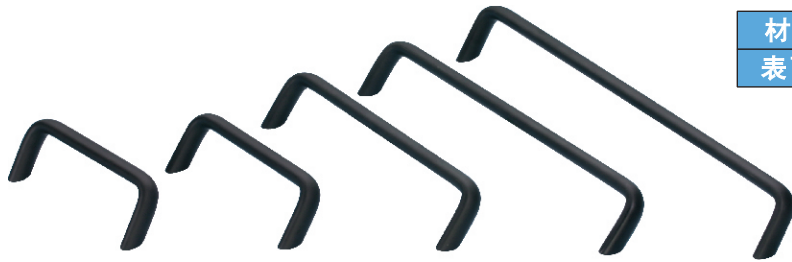

材 质	固定座---锌合金
	手握柄---不锈钢管(SUS 304)

产品型号	P	H	D	B	W	a	M	D1
HY-357-A250	250	58	32	36	38	16	11	4
HY-357-A300	300							
HY-357-A350	350							
HY-357-A400	400							
HY-357-A500	500							
HY-357-A600	600							
HY-357-A700	700							
HY-357-A800	800							

拉手取手

**铝制拉手**

材 质	铝
表面处理	(B)黑色, (B1)亮黑

产品型号	M	P	M	D1	D	H1	H2
1200-20-100	20	100	M6	10	13	50	40
1200-20-126		126					
1200-20-160		160					
1200-26-128	26	128	M8	12	17	70	60
1200-26-160		160					
1200-26-179		179					
1200-26-192		192					
1200-26-300		300					
1200-26-400		400					
1200-26-500	500						