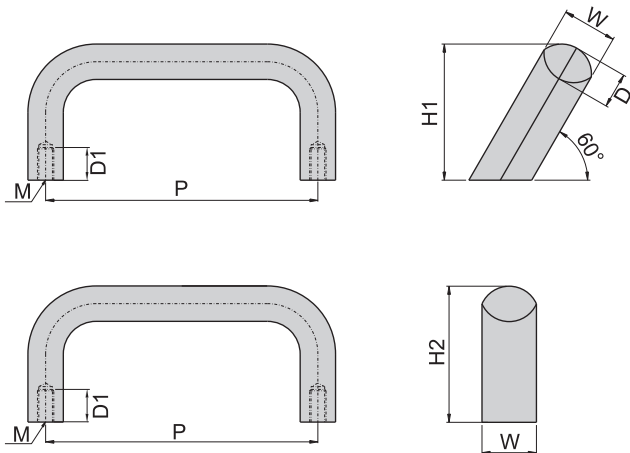

材 质	固定座---锌合金
	手握柄---不锈钢管(SUS 304)

产品型号	P	H	D	B	W	a	M	D1
HY-357-A250	250	58	32	36	38	16	11	4
HY-357-A300	300							
HY-357-A350	350							
HY-357-A400	400							
HY-357-A500	500							
HY-357-A600	600							
HY-357-A700	700							
HY-357-A800	800							

拉手取手

**铝制拉手**

材 质	铝
表面处理	(B)黑色, (B1)亮黑

产品型号	M	P	M	D1	D	H1	H2
1200-20-100	20	100	M6	10	13	50	40
1200-20-126		126					
1200-20-160		160					
1200-26-128	26	128	M8	12	17	70	60
1200-26-160		160					
1200-26-179		179					
1200-26-192		192					
1200-26-300		300					
1200-26-400		400					
1200-26-500	500						