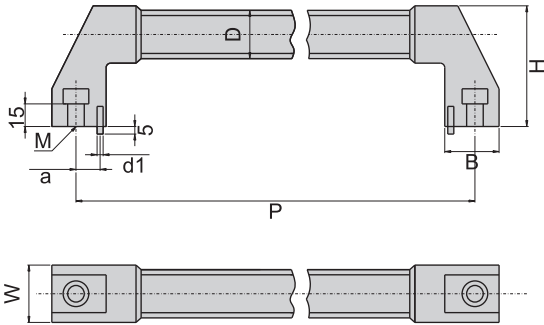

材 质	固定座---锌合金
	手握柄---不锈钢管(SUS 304)

产品型号	P	H	D	B	W	a	M	D1
HY-357-A250	250	58	32	36	38	16	11	4
HY-357-A300	300							
HY-357-A350	350							
HY-357-A400	400							
HY-357-A500	500							
HY-357-A600	600							
HY-357-A700	700							
HY-357-A800	800							

拉手取手

**铝制拉手**

材 质	铝
表面处理	(B)黑色, (B1)亮黑

产品型号	M	P	M	D1	D	H1	H2
1200-20-100	20	100	M6	10	13	50	40
1200-20-126		126					
1200-20-160		160					
1200-26-128	26	128	M8	12	17	70	60
1200-26-160		160					
1200-26-179		179					
1200-26-192		192					
1200-26-300		300					
1200-26-400		400					
1200-26-500	500						