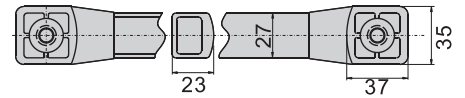

拉手取手

E-69180-7

E-69180-8

E-69180-9

材 质	固定座---PA/30
	手握柄---铝合金
表面处理	固定座---黑色
	手握柄---(7)橘红色
	(8)砂银
	(9)砂黑

产品型号	尺寸	
	P2	P1
E-69180	180	217
E-69200	200	237
E-69250	250	287
E-69300	300	337
E-69350	350	387
E-69400	400	437
E-69450	450	487
E-69500	500	537