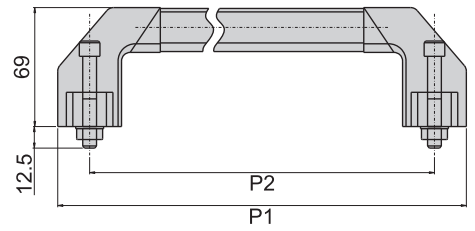

拉手取手

E-69180-7

E-69180-8

E-69180-9

材 质	固定座---PA/30
	手握柄---铝合金
表面处理	固定座---黑色
	手握柄---(7)橘红色
	(8)砂银
	(9)砂黑

产品型号	尺寸	
	P2	P1
E-69180	180	217
E-69200	200	237
E-69250	250	287
E-69300	300	337
E-69350	350	387
E-69400	400	437
E-69450	450	487
E-69500	500	537