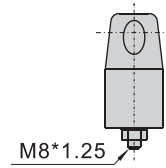

拉手取手

E-69180-7

E-69180-8

E-69180-9

材 质	固定座---PA/30
	手握柄---铝合金
表面处理	固定座---黑色
	手握柄---(7)橘红色
	(8)砂银
	(9)砂黑

产品型号	尺寸	
	P2	P1
E-69180	180	217
E-69200	200	237
E-69250	250	287
E-69300	300	337
E-69350	350	387
E-69400	400	437
E-69450	450	487
E-69500	500	537