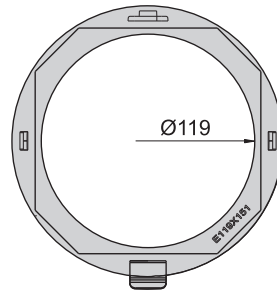

E119X151

E119X151

挖孔尺寸图

ES124X124

E93X153

E93X153

挖孔尺寸图

ES72X142

材 质 塑料

五金件