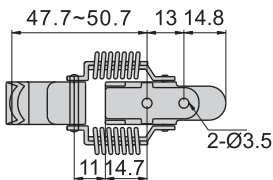

CKC-1007-11

CKC-1007-12

CKC-1007-13

CKC-1007-11
CKC-7-11

CKC-1007-12
CKC-7-12

CKC-1007-13
CKC-7-13

双扣

材 质	CKC-1007---不锈钢(SUS 304)
	CKC-7---铁
表面处理	CKC-7---镀锌