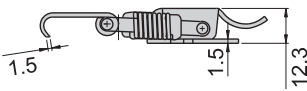

CKC-1007-11

CKC-1007-12

CKC-1007-13

CKC-1007-11
CKC-7-11

CKC-1007-12
CKC-7-12

CKC-1007-13
CKC-7-13

双扣

材 质	CKC-1007---不锈钢(SUS 304)
	CKC-7---铁
表面处理	CKC-7---镀锌