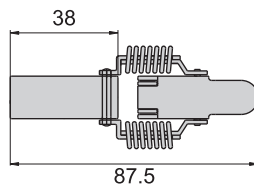

CKC-1007-11

CKC-1007-12

CKC-1007-13

CKC-1007-11
CKC-7-11

CKC-1007-12
CKC-7-12

CKC-1007-13
CKC-7-13

双扣

材 质	CKC-1007---不锈钢(SUS 304)
	CKC-7---铁
表面处理	CKC-7---镀锌