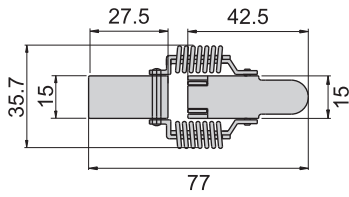

CKC-1007-11

CKC-1007-12

CKC-1007-13

CKC-1007-11
CKC-7-11

CKC-1007-12
CKC-7-12

CKC-1007-13
CKC-7-13

双扣

材 质	CKC-1007---不锈钢(SUS 304)
	CKC-7---铁
表面处理	CKC-7---镀锌