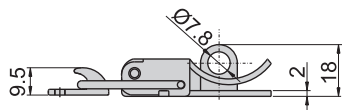

CKC-1037
CKC-37

材 质	CKC-1037、CKC-1047---不锈钢(SUS 304)
	CKC-37、CKC-47---铁
表面处理	CKC-37、CKC-47---镀锌

CKC-1037

CKC-1047-1
CKC-47-1

CKC-1047-1

CKC-1047-2
CKC-47-2

CKC-1047-2

双扣