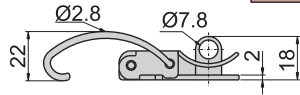

CKC-1037
CKC-37

材 质	CKC-1037、CKC-1047---不锈钢(SUS 304)
	CKC-37、CKC-47---铁
表面处理	CKC-37、CKC-47---镀锌

CKC-1037

CKC-1047-1
CKC-47-1

CKC-1047-1

CKC-1047-2
CKC-47-2

CKC-1047-2

双扣