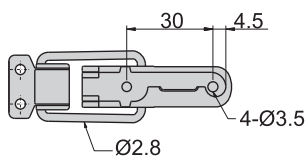

CKC-1037
CKC-37

材 质	CKC-1037、CKC-1047---不锈钢(SUS 304)
	CKC-37、CKC-47---铁
表面处理	CKC-37、CKC-47---镀锌

CKC-1037

CKC-1047-1
CKC-47-1

CKC-1047-1

CKC-1047-2
CKC-47-2

CKC-1047-2

双扣