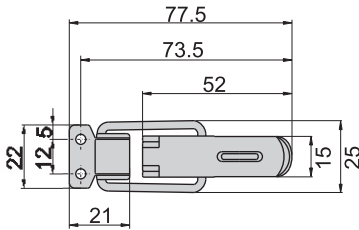

CKC-1037
CKC-37

材 质	CKC-1037、CKC-1047---不锈钢(SUS 304)
	CKC-37、CKC-47---铁
表面处理	CKC-37、CKC-47---镀锌

CKC-1037

CKC-1047-1
CKC-47-1

CKC-1047-1

CKC-1047-2
CKC-47-2

CKC-1047-2

双扣