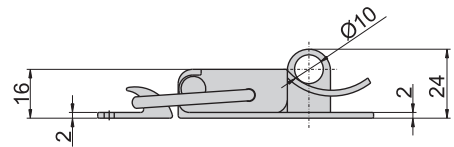

CKC-1037
CKC-37

材 质	CKC-1037、CKC-1047---不锈钢(SUS 304)
	CKC-37、CKC-47---铁
表面处理	CKC-37、CKC-47---镀锌

CKC-1037

CKC-1047-1
CKC-47-1

CKC-1047-1

CKC-1047-2
CKC-47-2

CKC-1047-2

双扣