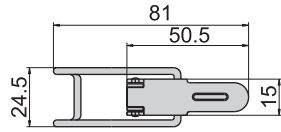

CKC-1037
CKC-37

材 质	CKC-1037、CKC-1047---不锈钢(SUS 304)
	CKC-37、CKC-47---铁
表面处理	CKC-37、CKC-47---镀锌

CKC-1037

CKC-1047-1
CKC-47-1

CKC-1047-1

CKC-1047-2
CKC-47-2

CKC-1047-2

双扣