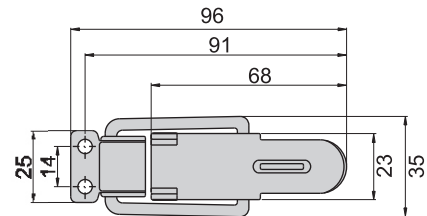

CKC-1037
CKC-37

材 质	CKC-1037、CKC-1047---不锈钢(SUS 304)
	CKC-37、CKC-47---铁
表面处理	CKC-37、CKC-47---镀锌

CKC-1037

CKC-1047-1
CKC-47-1

CKC-1047-1

CKC-1047-2
CKC-47-2

CKC-1047-2

双扣