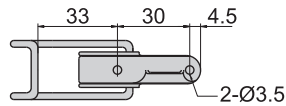

CKC-1037
CKC-37

材 质	CKC-1037、CKC-1047---不锈钢(SUS 304)
	CKC-37、CKC-47---铁
表面处理	CKC-37、CKC-47---镀锌

CKC-1037

CKC-1047-1
CKC-47-1

CKC-1047-1

CKC-1047-2
CKC-47-2

CKC-1047-2

双扣