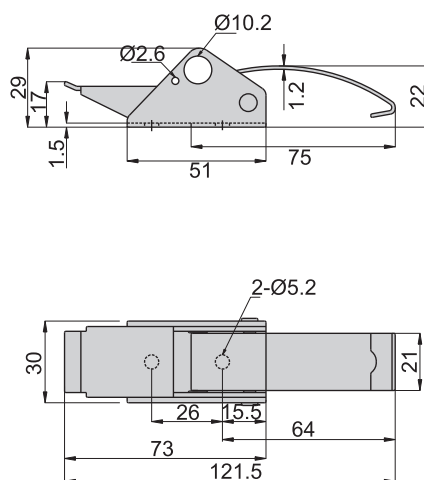

CKC-1523-0

CKC-1523-0 CKC-523-0

CKC-523-1

CKC-1523-1 CKC-523-1

双扣

材 质	C-1522、C-1523---主体、不锈钢(SUS 304)上钩---不锈钢(SUS 301)
	C-1524、C-1525---不锈钢(SUS 304)
表面处理	C-522、C-523、C-524、C-525---铁
	C-522、C-523、C-524、C-525---镀锌