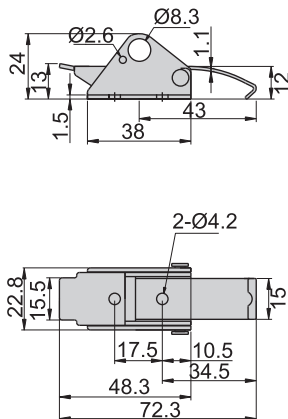

CKC-1523-0

CKC-1523-0 CKC-523-0

CKC-523-1

CKC-1523-1 CKC-523-1

双扣

材 质	C-1522、C-1523---主体、不锈钢(SUS 304)上钩---不锈钢(SUS 301)
	C-1524、C-1525---不锈钢(SUS 304)
表面处理	C-522、C-523、C-524、C-525---铁
	C-522、C-523、C-524、C-525---镀锌