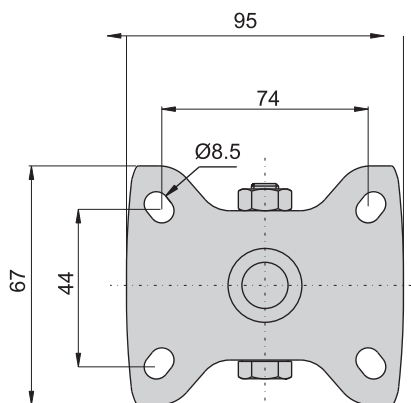

CKM-D3

CKM-D4

CKM-D5

产品编号	直径 mm/ØD	高度 mm/H	载重 kg
CKM-D3	75	107	100
CKM-D4	100	132	110
CKM-D5	125	158	120

材 质	脚架---铁镀锌
	轮子---PU: 硬质聚氨酯橡胶