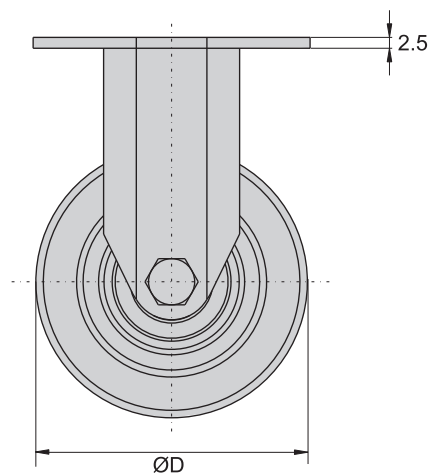

CKM-D3

CKM-D4

CKM-D5

产品编号	直径 mm/ØD	高度 mm/H	载重 kg
CKM-D3	75	107	100
CKM-D4	100	132	110
CKM-D5	125	158	120

材 质	脚架---铁镀锌
	轮子---PU: 硬质聚氨酯橡胶