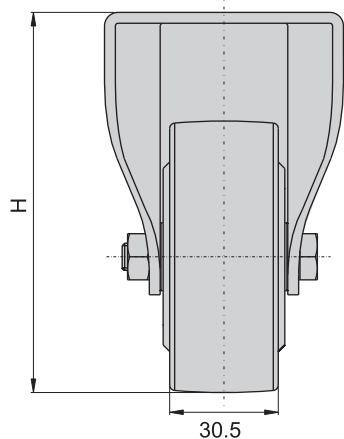

CKM-D3

CKM-D4

CKM-D5

产品编号	直径 mm/ØD	高度 mm/H	载重 kg
CKM-D3	75	107	100
CKM-D4	100	132	110
CKM-D5	125	158	120

材 质	脚架---铁镀锌
	轮子---PU: 硬质聚氨酯橡胶