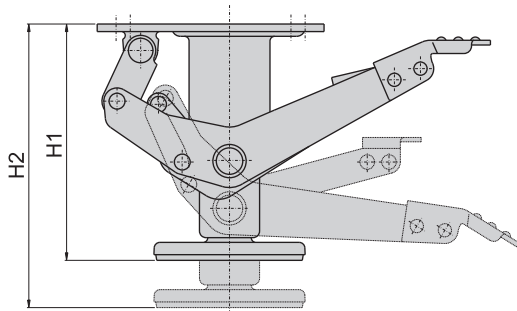

CKM-T5-1

CKM-T6-1

表面处理	铁镀锌
	底部附橡胶垫

产品编号	尺寸	初始高度 H1/mm	升起高度 H2/mm	荷重 kg
CKM-T4-1	4"	118	154	500
CKM-T5-1	5"	141	176	550
CKM-T6-1	6"	165	200	600
CKM-T8-1	8"	217	252	650