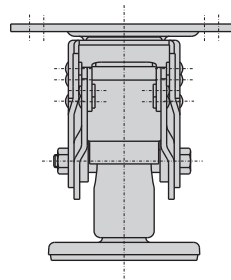

CKM-T5-1

CKM-T6-1

表面处理	铁镀锌
	底部附橡胶垫

产品编号	尺寸	初始高度 H1/mm	升起高度 H2/mm	荷重 kg
CKM-T4-1	4"	118	154	500
CKM-T5-1	5"	141	176	550
CKM-T6-1	6"	165	200	600
CKM-T8-1	8"	217	252	650