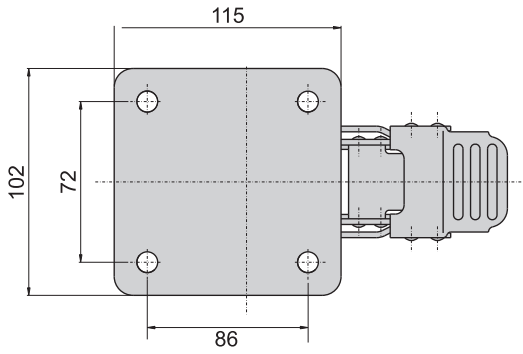

CKM-T5-1

CKM-T6-1

表面处理	铁镀锌
	底部附橡胶垫

产品编号	尺寸	初始高度 H1/mm	升起高度 H2/mm	荷重 kg
CKM-T4-1	4"	118	154	500
CKM-T5-1	5"	141	176	550
CKM-T6-1	6"	165	200	600
CKM-T8-1	8"	217	252	650